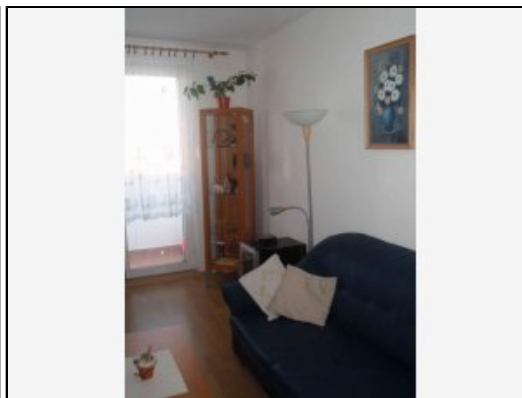

Obyvacia izba